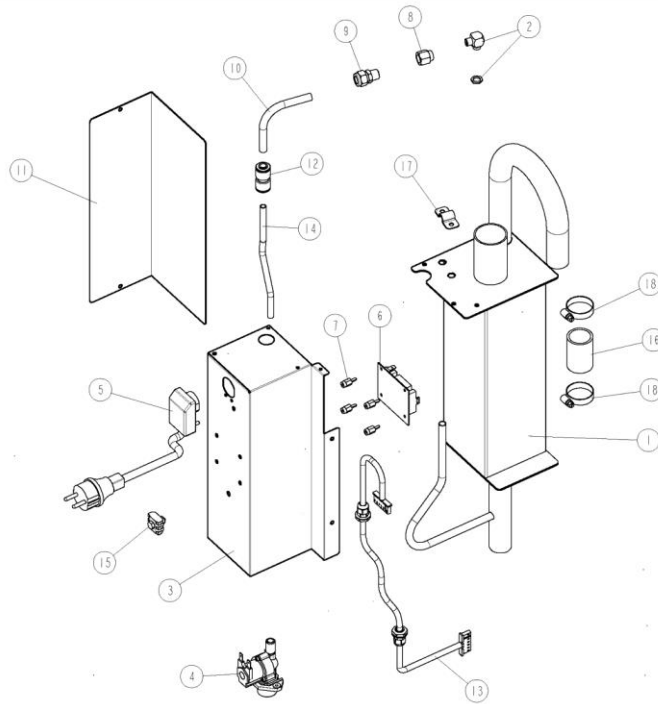

XC 111

EXPLODED VIEW - DISEGNO ESPLOSO

UNOX

OVENS PLANET

LEGEND - LEGENDA

1	OH1285	AI
2	BR310	AO
3	OH1210	BO
4	EL1140	AO
5	CE116	-
6	PE1060	AO
7	PE102	-
8	EL1060	AO
9	EL090	AO
10	OH1240	AO
11	OH1215	AO
12	EL1055	AO
13	CE1010	BO
14	TB008	-
15	VM250	-
16	TB1010	AO
17	ZH070	-
18	RC1040	AO

22/09/2003